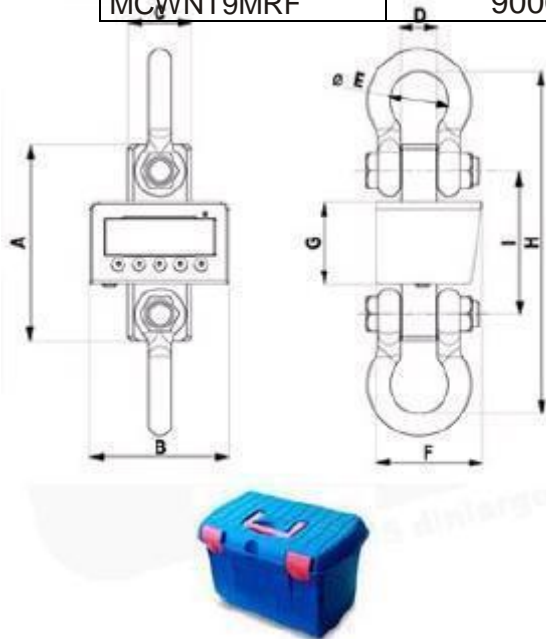

Kód	Max.kapacita Kg	Dílek Kg	CE-M Dílek kg
MCWNT6	1500/3000/6000	0,5/1/2	-
MCWNT6M	6000	-	2
MCWNT6RF	1500/3000/6000	0,5/1/2	-
MCWNT6MRF	6000	-	2
MCWNT9	3000/6000/9500	1.2.2005	-
MCWNT9M	9000	-	5
MCWNT9RF	3000/6000/9500	1.2.2005	-
MCWNT9MRF	9000	-	5

	A	B	C	D	E	F	G	H	I
MCWNT6	226	175	59	37	58	133	104	363	170
MCWNT10	246	175	80	46	74	133	104	430	180