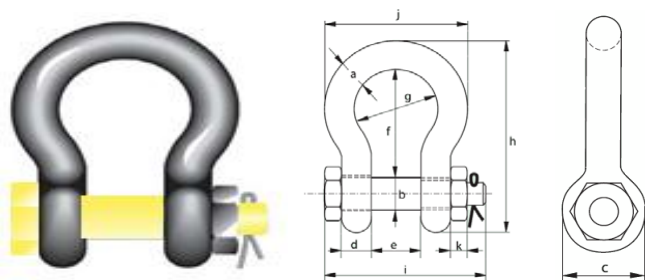

## ZÁVĚSNÝ TŘMEN Yellow Pin G-3161

Nosnost t	Rozměry (mm)						Hmotnost kg/ks
	a	b	c	d	e	f	
0,33	5	6	14	9,5	22	15	0,03
0,5	6	8	16	12	29	20	0,05
0,75	8	10	19	13,5	31	21	0,09
1	10	11	23	17	37	26	0,14
1,5	11	13	28	19	43	29	0,17
2	13	16	30	20	48	33	0,33
3,25	16	19	38	27	60	43	0,62
4,75	19	22	46	32	71	50	1,07
6,5	22	25	53	36	84	58	1,64
8,5	25	28	61	43	95	68	2,28
9,5	28	32	68	46	108	74	3,36
12	32	35	76	51	119	82	4,31
13,5	35	38	84	57	133	92	6,14
17	38	42	92	60	146	98	7,81
25	45	50	106	73	177	127	12,61

## ZÁVĚSNÝ TŘMEN Yellow pin G-3163

Nosnost t	Rozměry (mm)						Hmotnost kg/ks
	a	b	c	d	e	f	
2	13	16	30	20	48	33	0,36
3,25	16	19	38	27	60	43	0,76
4,75	19	22	46	32	71	50	1,23
6,5	22	25	53	36	84	58	1,79
8,5	25	28	61	43	95	68	2,57
9,5	28	32	68	46	108	74	3,75
12	32	35	76	51	119	82	5,32
13,5	35	38	84	57	133	92	7,19
17	38	42	92	60	146	98	9,44
25	45	50	106	73	177	127	15,4