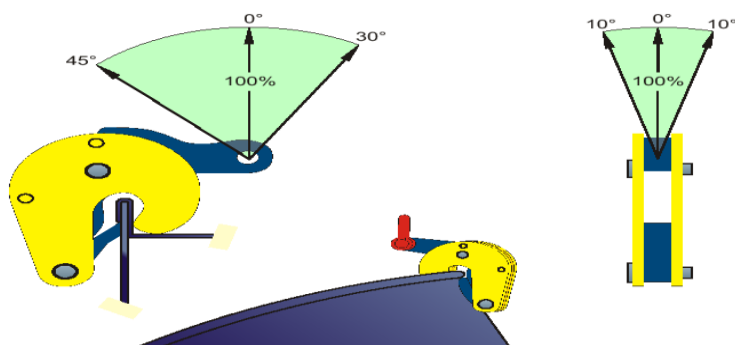

## TERRIER TVK(Sudové svěrky)

speciální svěrky pro zdvihání a dopravu kovových sudů

TVK svěrka je vybavena bezpečnostním zámekem

Použití jednotlivě nebo v párech

referenční číslo	typ	nosnost (kg)	otevření (R) (mm)	hmotnost (kg)
828000	TVK	500	0 - 17	129

## TERRIER TVKH

speciální svěrky pro zdvihání a dopravu kovových sudů, kde sudy musí zůstat ve vodorovné poloze

referenční číslo	typ	nosnost (kg)	rozměry v (mm)						hmotnost (kg)
			A	B	C	D	E	F	
828100	TVKH	600	300	375	290	80	50	12	7,1