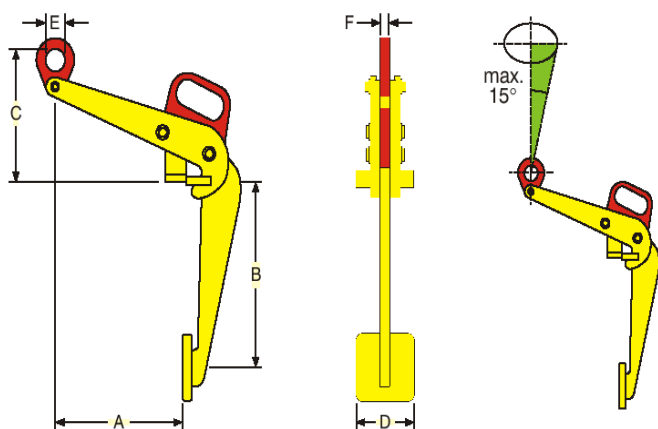

## TERRIER TVK(Sudové svěrky)

speciální svěrky pro zdvihání a dopravu kovových sudů

TVK svěrka je vybavena bezpečnostním zámekem

Použití jednotlivě nebo v párech

referenční číslo	typ	nosnost (kg)	otevření (R) (mm)	hmotnost (kg)
828000	TVK	500	0 - 17	129

## TERRIER TVKH

speciální svěrky pro zdvihání a dopravu kovových sudů, kde sudy musí zůstat ve vodorovné poloze

referenční číslo	typ	nosnost (kg)	rozměry v (mm)						hmotnost (kg)
			A	B	C	D	E	F	
828100	TVKH	600	300	375	290	80	50	12	7,1