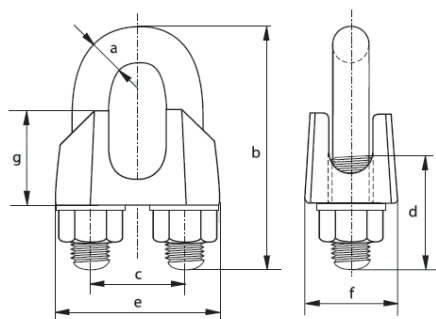

LANOVÁ SVORKA NEREZOVÁ - AISI 316, R-7863

Průměr lana mm	Rozměry (mm)							Hmotnost kg/ks
	a	b	c	d	e	f	g	
3	4	20	9	12	21	10	10	0,014
5	5	24	11	13	23	11	10	0,015
6	5	28	13	15	26	12	11	0,021
8	6	34	16	19	30	14	15	0,041
10	8	42	19	22	34	18	17	0,068
13	10	55	24	30	42	23	21	0,13
16	12	63	29	33	50	26	26	0,21
19	12	75	32	38	54	29	30	0,28
22	14	85	37	44	61	33	34	0,4