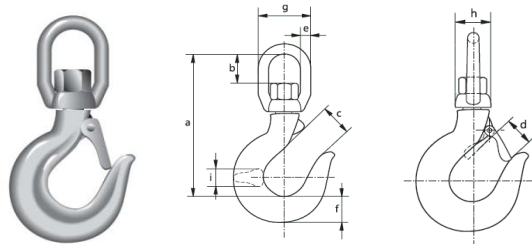

OTOČNÝ HÁK GREEN PIN P-6703C třída 4

Nosnost t	Rozměry (mm)									Hmotnost kg/ks
	a	b	c	d	e	f	g	h	i	
0,8	116	28	24	20	11	20	52	30	15	0,45
1	145	36	26	22	14	22	67	36	18	0,9
1,6	165	49	27	23	17	27	81	42	20	1,3
2	175	45	32	27	17	30	81	42	23	1,6
3,2	214	55	41	35	21	38	106	64	29	3,8
5	264	70	51	43	26	46	129	77	37	6,9
7,5	308	74	61	53	29	58	148	92	46	10,6
10	344	86	65	58	35	66	165	105	58	16
15	427	114	85	78	40	77	200	130	63	27

OTOČNÝ HÁK GREEN PIN P-6703A třída 8

Nosnos t t	Rozměry (mm)									Hmotnos t kg/ks
	a	b	c	d	e	f	g	h	i	
1,25	116	28	24	20	11	20	52	30	15	0,45
1,6	145	36	26	22	14	22	67	36	18	0,9
2,5	165	49	27	23	17	27	81	42	20	1,3
3,2	175	45	32	27	17	30	81	42	23	1,6
5,4	214	55	41	35	21	38	106	64	29	3,8
8	264	70	51	43	26	46	129	77	37	6,9
11,5	308	74	61	53	29	58	148	92	46	10,6
16	344	86	65	58	35	66	165	105	58	16