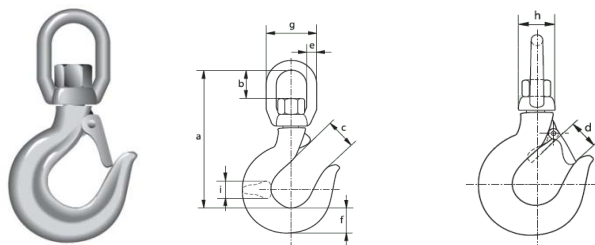

OTOČNÝ HÁK GREEN PIN P-6703C třída 4

Nosnost t	Rozměry (mm)									Hmotnost kg/ks
	a	b	c	d	e	f	g	h	i	
0,8	116	28	24	20	11	20	52	30	15	0,45
1	145	36	26	22	14	22	67	36	18	0,9
1,6	165	49	27	23	17	27	81	42	20	1,3
2	175	45	32	27	17	30	81	42	23	1,6
3,2	214	55	41	35	21	38	106	64	29	3,8
5	264	70	51	43	26	46	129	77	37	6,9
7,5	308	74	61	53	29	58	148	92	46	10,6
10	344	86	65	58	35	66	165	105	58	16
15	427	114	85	78	40	77	200	130	63	27

OTOČNÝ HÁK GREEN PIN P-6703A třída 8

Nosnos t t	Rozměry (mm)									Hmotnos t kg/ks
	a	b	c	d	e	f	g	h	i	
1,25	116	28	24	20	11	20	52	30	15	0,45
1,6	145	36	26	22	14	22	67	36	18	0,9
2,5	165	49	27	23	17	27	81	42	20	1,3
3,2	175	45	32	27	17	30	81	42	23	1,6
5,4	214	55	41	35	21	38	106	64	29	3,8
8	264	70	51	43	26	46	129	77	37	6,9
11,5	308	74	61	53	29	58	148	92	46	10,6
16	344	86	65	58	35	66	165	105	58	16