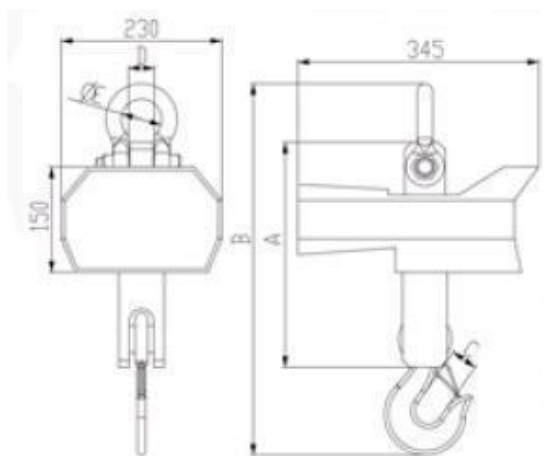

OCS – závěsná váha

Kompaktní, přesná, bytelná a všestranná jeřábová váha. Až 70 hodin nepřetržitého provozu. Vybavena závěsným třmenem, otočným hákem a dálkovým ovládáním pro pohodlnou manipulaci při vážení.

Parametry:

- 30 mm LED display
- 4 tlačítkové ovládání
- ocelová krabice
- provozní teplota od -10 °C do + 40°C
- vybavena třmenem a otočným hákem
- 70-ti hodinová výdrž a automatické vypínání po delší nečinnosti
- dálkové ovládání
- váha OCS3T-14kg, OCS5T-24kg, OCS10T-44kg
- napájení: vestavěná nabíjecí baterie; 230Vac nabíječka

Funkce :

-Zero, Hold, Net/Gross, paměť vážení, sčítání, kg/lb nastavení

Kód	Max.kapacita(kg)	Dílek(kg)
OCS3T	3000	1
OCS5T	5000	2
OCS10T	10000	5

	A	B	C	D	E
OCS3T	320	600	40	45	75
OCS5T	360	660	52	45	75
OCS10T	480	840	60	52	90,5