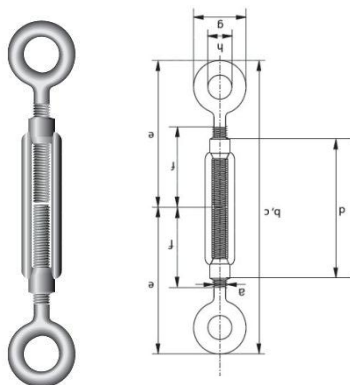

NAPÍNACÍ ŠROUB OKO – OKO GREEN PIN E-6351

	Rozměry (mm)								Hmotnost kg/ks
	a	b	c	d	e	f	g	h	
M 6	160	246	110	80	55	20	9	0,11	
M 8	168	248	110	84	57	22	10	0,2	
M 10	210	300	125	105	68	31	14	0,28	
M 12	222	305	125	110	70	35	16	0,43	
M 14	244	334	140	123	75	40	18	0,61	
M 16	300	416	170	143	88	47	22	1	
M 20	334	466	200	165	105	52	24	1,6	
M 22	372	527	220	185	118	60	27	2,2	
M 24	410	587	255	208	135	65	27	2,8	
M 30	440	605	255	220	135	71	31	4,1	
M 33	490	690	295	245	148	88	36	6	
M 36	554	740	295	277	158	94	38	8,5	

NAPÍNACÍ ŠROUB HÁK – HÁK GREEN PIN E-6352

	Rozměry (mm)								Hmotnost kg/ks
	a	b	c	d	e	f	g	h	
M 6	184	270	110	92	55	8	15	0,11	
M 8	200	280	110	100	57	10,5	15	0,2	
M 10	234	323	125	117	68	13	11	0,28	
M 12	260	343	125	130	70	16	13	0,43	
M 14	278	368	140	139	75	18	15	0,61	
M 16	322	438	170	161	88	20	17	1	
M 20	382	514	200	191	105	21	21	1,6	
M 22	456	601	220	228	118	24	28	2,2	
M 24	496	673	255	248	135	26	33	2,8	
M 30	550	715	255	275	135	34	35	4,1	
M 33	600	799	295	300	148	38	40	6	
M 36	640	825	295	320	158	46	45	8,5	

NAPÍNACÍ ŠROUB OKO – HÁK GREEN PIN E-6354

	Rozměry (mm)										Hmotnost kg/ks
	a	b	c	d	e	f	g	h	i	j	
M 6	172	258	110	77	80	55	8	15	20	9	0,11
M 8	184	264	110	85	84	57	10,5	15	22	10	0,2
M 10	222	311	125	106	105	68	13	11	31	14	0,28
M 12	241	324	125	117	111	70	16	13	35	16	0,43
M 14	261	351	140	124	122	75	18	15	40	18	0,61
M 16	311	427	170	144	150	88	20	17	47	22	1
M 20	358	490	200	170	167	105	21	21	52	24	1,6
M 22	414	559	220	200	186	118	24	28	60	27	2,2
M 24	453	630	255	215	205	135	26	33	65	27	2,8
M 30	495	660	255	240	220	135	34	35	71	31	4,1
M 33	545	744	295	260	245	148	38	40	88	36	6
M 36	597	782	295	275	277	158	46	45	94	38	8,4