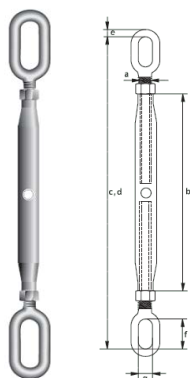

UZAVŘENÝ NAPÍNACÍ ŠROUB OKO – OKO GREEN PIN G-6340

Nosnost t	Rozměry (mm)							Hmotnost kg/ks
	a	b	c	d	e	f	g	
0,2	6	100	165	245	5,5	11	11	0,13
0,32	8	108	178	261	6	12	12	0,2
0,5	10	125	210	308	8,5	13	13	0,6
0,7	12	195	325	484	11	30	15	0,8
1,2	16	230	380	564	12	40	20	1,4
1,5	20	270	455	673	16	50	24	2,4
2,2	22	295	495	736	16	50	24	3
3,2	24	325	545	806	19	56	28	4
4,8	33	370	665	961	29	70	35	9
6	39	400	725	1032	34	80	40	11,5
8,5	45	400	760	1050	30	90	45	20,8
11	48	400	820	1110	35	10	45	24