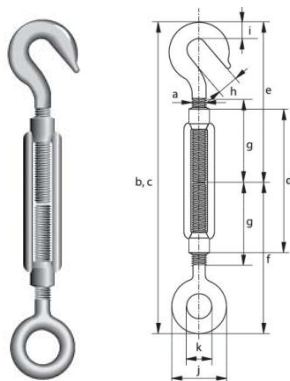

NAPÍNACÍ ŠROUB OKO – OKO GREEN PIN E-6351

	Rozměry (mm)								Hmotnost kg/ks
	a	b	c	d	e	f	g	h	
M 6	160	246	110	80	55	20	9	0,11	
M 8	168	248	110	84	57	22	10	0,2	
M 10	210	300	125	105	68	31	14	0,28	
M 12	222	305	125	110	70	35	16	0,43	
M 14	244	334	140	123	75	40	18	0,61	
M 16	300	416	170	143	88	47	22	1	
M 20	334	466	200	165	105	52	24	1,6	
M 22	372	527	220	185	118	60	27	2,2	
M 24	410	587	255	208	135	65	27	2,8	
M 30	440	605	255	220	135	71	31	4,1	
M 33	490	690	295	245	148	88	36	6	
M 36	554	740	295	277	158	94	38	8,5	

NAPÍNACÍ ŠROUB HÁK – HÁK GREEN PIN E-6352

	Rozměry (mm)								Hmotnost kg/ks
	a	b	c	d	e	f	g	h	
M 6	184	270	110	92	55	8	15	0,11	
M 8	200	280	110	100	57	10,5	15	0,2	
M 10	234	323	125	117	68	13	11	0,28	
M 12	260	343	125	130	70	16	13	0,43	
M 14	278	368	140	139	75	18	15	0,61	
M 16	322	438	170	161	88	20	17	1	
M 20	382	514	200	191	105	21	21	1,6	
M 22	456	601	220	228	118	24	28	2,2	
M 24	496	673	255	248	135	26	33	2,8	
M 30	550	715	255	275	135	34	35	4,1	
M 33	600	799	295	300	148	38	40	6	
M 36	640	825	295	320	158	46	45	8,5	

NAPÍNACÍ ŠROUB OKO – HÁK GREEN PIN E-6354

	Rozměry (mm)										Hmotnost kg/ks
	a	b	c	d	e	f	g	h	i	j	
M 6	172	258	110	77	80	55	8	15	20	9	0,11
M 8	184	264	110	85	84	57	10,5	15	22	10	0,2
M 10	222	311	125	106	105	68	13	11	31	14	0,28
M 12	241	324	125	117	111	70	16	13	35	16	0,43
M 14	261	351	140	124	122	75	18	15	40	18	0,61
M 16	311	427	170	144	150	88	20	17	47	22	1
M 20	358	490	200	170	167	105	21	21	52	24	1,6
M 22	414	559	220	200	186	118	24	28	60	27	2,2
M 24	453	630	255	215	205	135	26	33	65	27	2,8
M 30	495	660	255	240	220	135	34	35	71	31	4,1
M 33	545	744	295	260	245	148	38	40	88	36	6
M 36	597	782	295	275	277	158	46	45	94	38	8,4