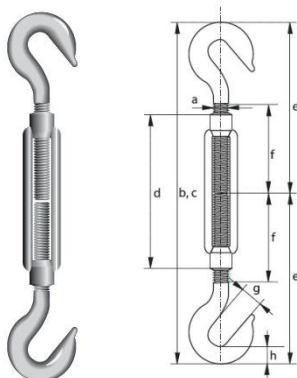

NAPÍNACÍ ŠROUB OKO – OKO GREEN PIN E-6351

	Rozměry (mm)								Hmotnost kg/ks
	a	b	c	d	e	f	g	h	
M 6	160	246	110	80	55	20	9	0,11	
M 8	168	248	110	84	57	22	10	0,2	
M 10	210	300	125	105	68	31	14	0,28	
M 12	222	305	125	110	70	35	16	0,43	
M 14	244	334	140	123	75	40	18	0,61	
M 16	300	416	170	143	88	47	22	1	
M 20	334	466	200	165	105	52	24	1,6	
M 22	372	527	220	185	118	60	27	2,2	
M 24	410	587	255	208	135	65	27	2,8	
M 30	440	605	255	220	135	71	31	4,1	
M 33	490	690	295	245	148	88	36	6	
M 36	554	740	295	277	158	94	38	8,5	

NAPÍNACÍ ŠROUB HÁK – HÁK GREEN PIN E-6352

	Rozměry (mm)								Hmotnost kg/ks
	a	b	c	d	e	f	g	h	
M 6	184	270	110	92	55	8	15	0,11	
M 8	200	280	110	100	57	10,5	15	0,2	
M 10	234	323	125	117	68	13	11	0,28	
M 12	260	343	125	130	70	16	13	0,43	
M 14	278	368	140	139	75	18	15	0,61	
M 16	322	438	170	161	88	20	17	1	
M 20	382	514	200	191	105	21	21	1,6	
M 22	456	601	220	228	118	24	28	2,2	
M 24	496	673	255	248	135	26	33	2,8	
M 30	550	715	255	275	135	34	35	4,1	
M 33	600	799	295	300	148	38	40	6	
M 36	640	825	295	320	158	46	45	8,5	

NAPÍNACÍ ŠROUB OKO – HÁK GREEN PIN E-6354

	Rozměry (mm)										Hmotnost kg/ks
	a	b	c	d	e	f	g	h	i	j	
M 6	172	258	110	77	80	55	8	15	20	9	0,11
M 8	184	264	110	85	84	57	10,5	15	22	10	0,2
M 10	222	311	125	106	105	68	13	11	31	14	0,28
M 12	241	324	125	117	111	70	16	13	35	16	0,43
M 14	261	351	140	124	122	75	18	15	40	18	0,61
M 16	311	427	170	144	150	88	20	17	47	22	1
M 20	358	490	200	170	167	105	21	21	52	24	1,6
M 22	414	559	220	200	186	118	24	28	60	27	2,2
M 24	453	630	255	215	205	135	26	33	65	27	2,8
M 30	495	660	255	240	220	135	34	35	71	31	4,1
M 33	545	744	295	260	245	148	38	40	88	36	6
M 36	597	782	295	275	277	158	46	45	94	38	8,4