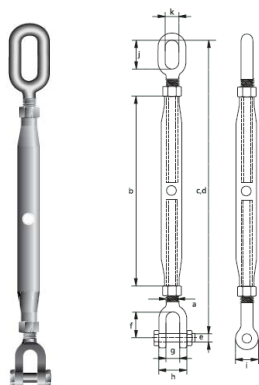

UZAVŘENÝ NAPÍNACÍ ŠROUB VIDLICE – OKO GREEN PIN G-6345

Nosnost t	Rozměry (mm)										
	a	b	c	d	e	f	g	h	i	j	k
0,2	6	100	170	248	5	19	7	20	13	11	11
0,32	8	108	189	273	6	25	9	24	14	12	12
0,5	10	125	216	306	8	26	10,5	28	19	13	13
0,7	12	195	323	478	10	32	13	34	22	30	15
1,2	16	230	384	569	12	39	18	42	28	40	20
1,5	20	270	455	665	16	46	20	51	33	50	24
2,2	22	295	493	723	20	55	25	55	38	50	24
3,2	24	325	552	802	22	63	30	70	46	56	28
4,8	33	370	673	963	30	85	38	82	60	70	35
6	39	400	718	1018	33	86	45	85	76	80	40