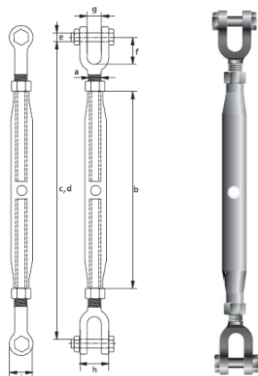

UZAVŘENÝ NAPÍNACÍ ŠROUB VIDLICE – VIDLICE GREEN PIN G-6343

Nosnost t	Rozměry (mm)									Hmotnost kg/ks
	a	b	c	d	e	f	g	h	i	
0,2	6	100	175	255	5	19	7	20	13	0,16
0,32	8	108	199	282	6	25	9	24	14	0,27
0,5	10	125	222	320	8	26	10,5	28	19	0,45
0,7	12	195	320	479	10	32	13	34	22	0,85
1,2	16	230	388	572	12	39	18	42	28	1,57
1,5	20	270	454	672	16	46	20	51	33	2,67
2,2	22	295	490	730	20	55	25	55	38	3,68
3,2	24	325	558	819	22	63	30	70	46	5,3
4,8	33	370	681	977	30	85	38	82	60	12
6	39	400	710	1017	33	86	45	85	76	14,2
8,5	45	400	760	1050	39	105	50	100	86	20,8
11	48	400	820	1110	45	120	58	118	92	24