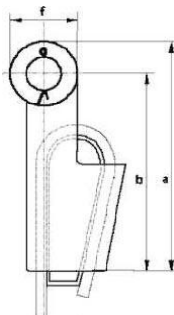

Lanový klín Green Pin G-6413

číslo	WLL t	Ø lana mm	délka mm	délka na centrální kolík	šířka vniřní	Ø kolík	tlouška strany	Ø oka	hmotnost kg/ks
				b	c	d	e	f	
0,25	8	7-8	129	110	18	16	9	36	0,8
0,5	12	9-10	165	142	21	20	11	46	1,7
1	20	11-13	174	146	25	25	12	57	2,1
2	25	14-16	211	176	31	30	15	70	4
3	40	18-19	252	212	38	35	16	80	7
4	55	20-22	288	240	44	41	19	95	10
5	75	24-26	329	274	51	51	22	110	15
6	90	27-29	375	310	57	57	25	130	21
7	110	30-32	423	350	63	64	28	146	31
8	125	34-36	474	400	69	64	28	148	37
9	150	37-39	527	450	76	70	30	153	51
10	170	40-42	580	500	76	76	33	160	64
11	225	43-48	643	550	89	86	39	186	96