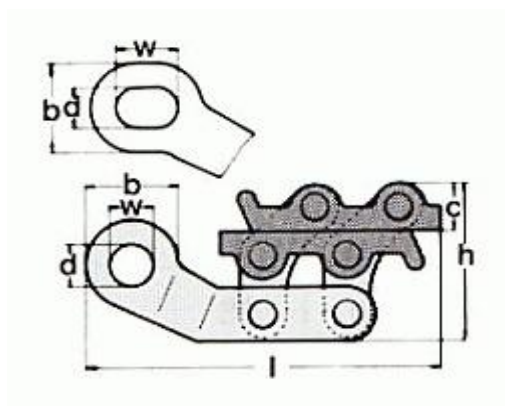

Lanová napínací svorka

Velikost	Průměr lana (mm)	b (mm)	c (mm)	d (mm)	h při zavření (mm)	h při otevření (mm)
4	1-4	36	15	19	47	51
8	3-8	47	21	20	76	82
10	5-10	44	24	18	80	88
16	8-16	54	25	30	83	97
26	12-26	62	31	29	107	130
38	20-38	62	36	29	126	153