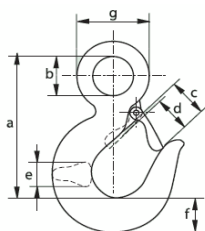

HÁK S OKEM GREEN PIN P-6714C třída 4

zelený

Nosnost t	Rozměry (mm)							Hmotnost kg/ks	počet ks balení
	a	b	c	d	e	f	g		
0,8	82	19	24	20	15	20	38	0,27	1
1	93	25	26	22	18	22	45	0,4	1
1,6	103	28	27	23	20	27	52	0,55	1
2	120	32	32	27	23	30	60	0,83	1
3,2	147	40	41	35	29	38	74	1,9	1
5	187	51	51	43	37	46	97	3,5	1
7,5	230	64	61	53	46	58	122	6,9	1
10	256	72	65	58	58	66	136	10,5	1
15	318	90	85	78	63	77	168	17,5	1

HÁK S OKEM GREEN PIN P-6714A třída 8

červený

Nosnost t	Rozměry (mm)							Hmotnost kg/ks	počet ks balení
	a	b	c	d	e	f	g		
1,25	82	19	24	20	15	20	38	0,27	1
1,6	93	25	26	22	18	22	45	0,4	1
2,5	103	28	27	23	20	27	52	0,55	1
3,2	120	32	32	27	23	30	60	0,83	1
5,4	147	40	41	35	29	38	74	1,9	1
8	187	51	51	43	37	46	97	3,5	1
11,5	230	64	61	53	46	58	122	6,9	1
16	256	72	65	58	58	66	136	10,5	1
22	318	90	85	78	63	77	168	17,5	1