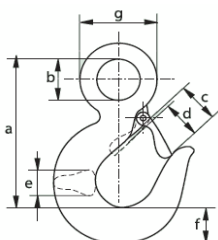

HÁK S OKEM GREEN PIN P-6714C třída 4

zelený

Nosnost t	Rozměry (mm)							Hmotnost kg/ks	počet ks balení
	a	b	c	d	e	f	g		
0,8	82	19	24	20	15	20	38	0,27	1
1	93	25	26	22	18	22	45	0,4	1
1,6	103	28	27	23	20	27	52	0,55	1
2	120	32	32	27	23	30	60	0,83	1
3,2	147	40	41	35	29	38	74	1,9	1
5	187	51	51	43	37	46	97	3,5	1
7,5	230	64	61	53	46	58	122	6,9	1
10	256	72	65	58	58	66	136	10,5	1
15	318	90	85	78	63	77	168	17,5	1

HÁK S OKEM GREEN PIN P-6714A třída 8

červený

Nosnost t	Rozměry (mm)							Hmotnost kg/ks	počet ks balení
	a	b	c	d	e	f	g		
1,25	82	19	24	20	15	20	38	0,27	1
1,6	93	25	26	22	18	22	45	0,4	1
2,5	103	28	27	23	20	27	52	0,55	1
3,2	120	32	32	27	23	30	60	0,83	1
5,4	147	40	41	35	29	38	74	1,9	1
8	187	51	51	43	37	46	97	3,5	1
11,5	230	64	61	53	46	58	122	6,9	1
16	256	72	65	58	58	66	136	10,5	1
22	318	90	85	78	63	77	168	17,5	1