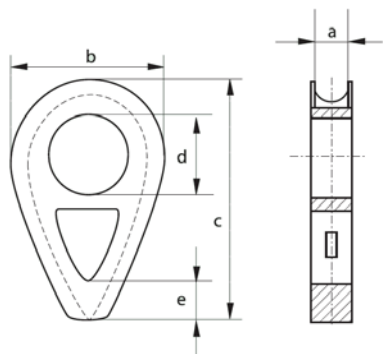

LANOVÁ OČNICE standard GREEN PIN E-6110

Průměr lana mm	Rozměry (mm)					Hmotnost kg/100ks	počet ks balení
	a	b	c	d	e		
4	4	25	19	16	11	0,4	500
5	5	31	22	22	16	0,8	500
6	6	37	29	26	19	1,4	500
7	7	44	32	32	22	2	500
9	9	51	38	34	24	2,8	500
11	11	57	42	38	29	3	300
13	13	64	44	42	32	4,8	300
13	13	70	51	48	35	7,5	300
15	15	76	57	51	38	8	300
16	16	82	60	57	40	10	200
17	17	89	54	60	42	15	150
18	18	102	69	6	45	22	100
20	20	115	79	76	51	25	75
22	22	127	89	83	54	32	50
24	24	140	102	88	64	46	50
26	26	152	105	102	68	66	40
28	28	165	115	110	73	77	30
30	30	178	121	115	79	80	20
32	32	203	133	140	93	130	20

LANOVÁ OČNICE DLE DIN 3091, GREEN PIN S-6134

Průměr lana mm	Rozměry (mm)					Hmotnost kg/ks
	a	b	c	d	e	
8	9	40	66	14	-	0,18
10	11	50	82	18	-	0,32
12	13	60	98	21	-	0,52
14	16	70	114	25	-	0,8
16	18	80	130	28	16	0,9
18	20	90	145	31	18	1,21
20	22	100	161	35	20	1,61
22	24	110	177	38	22	2,11
24	26	120	193	41	24	2,71
26	29	130	209	44	26	3,55
28	31	140	224	47	28	4,2
32	35	160	256	53	32	6,3
36	40	180	288	59	36	8,84
40	44	200	320	65	40	11
44	48	220	352	70	44	15