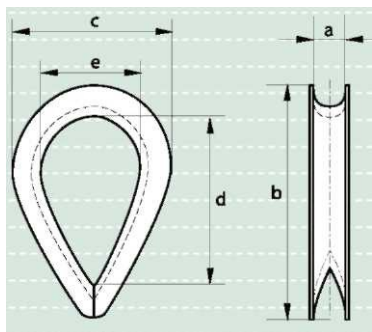

LANOVÁ OČNICE standard GREEN PIN E-6110

Průměr lana mm	Rozměry (mm)					Hmotnost kg/100ks	počet ks balení
	a	b	c	d	e		
4	4	25	19	16	11	0,4	500
5	5	31	22	22	16	0,8	500
6	6	37	29	26	19	1,4	500
7	7	44	32	32	22	2	500
9	9	51	38	34	24	2,8	500
11	11	57	42	38	29	3	300
13	13	64	44	42	32	4,8	300
13	13	70	51	48	35	7,5	300
15	15	76	57	51	38	8	300
16	16	82	60	57	40	10	200
17	17	89	54	60	42	15	150
18	18	102	69	6	45	22	100
20	20	115	79	76	51	25	75
22	22	127	89	83	54	32	50
24	24	140	102	88	64	46	50
26	26	152	105	102	68	66	40
28	28	165	115	110	73	77	30
30	30	178	121	115	79	80	20
32	32	203	133	140	93	130	20

LANOVÁ OČNICE DLE DIN 3091, GREEN PIN S-6134

Průměr lana mm	Rozměry (mm)					Hmotnost kg/ks
	a	b	c	d	e	
8	9	40	66	14	-	0,18
10	11	50	82	18	-	0,32
12	13	60	98	21	-	0,52
14	16	70	114	25	-	0,8
16	18	80	130	28	16	0,9
18	20	90	145	31	18	1,21
20	22	100	161	35	20	1,61
22	24	110	177	38	22	2,11
24	26	120	193	41	24	2,71
26	29	130	209	44	26	3,55
28	31	140	224	47	28	4,2
32	35	160	256	53	32	6,3
36	40	180	288	59	36	8,84
40	44	200	320	65	40	11
44	48	220	352	70	44	15